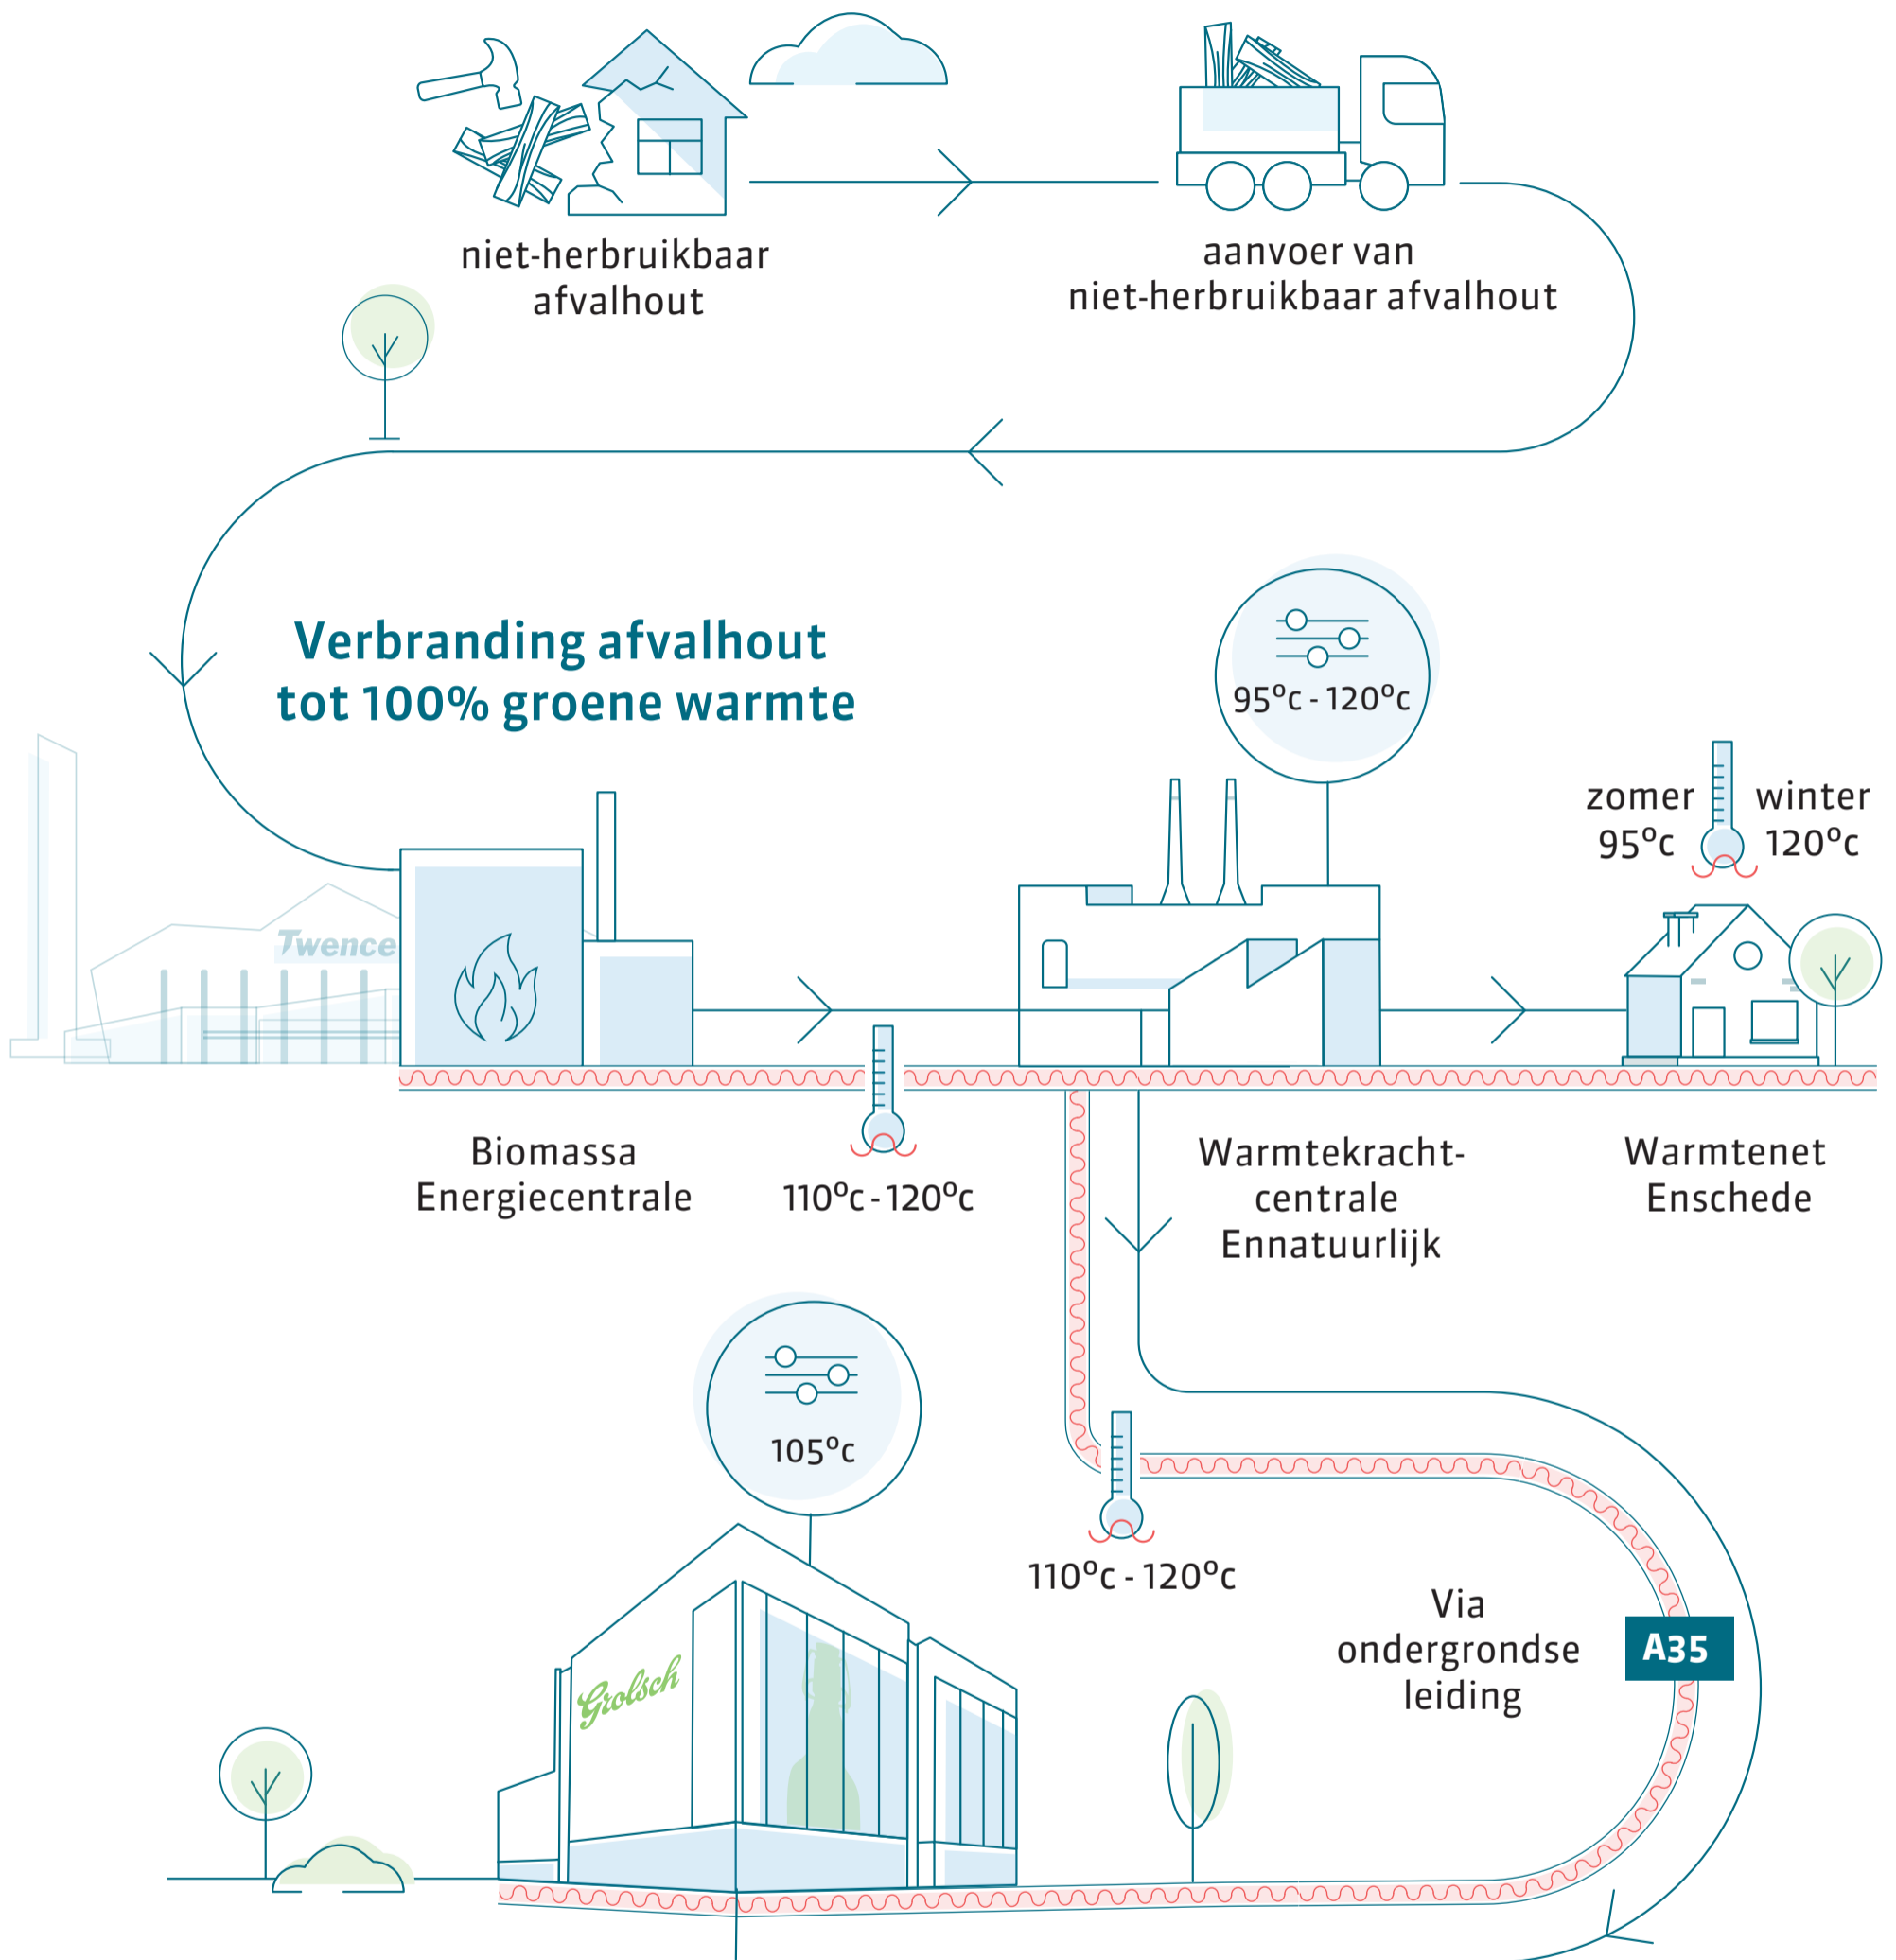

Van afval naar warmte voor Grolsch

spoelwater van Grolsch
verwarmd door
100% groene warmte

verwarming
Grolsch-gebouwen door
100% groene warmte